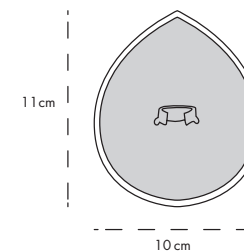

## pad **MAGNETICI**

cod 12 x h. 16,8 cm

**VSC00820**

cod 9,5 x h. 14,5 cm

**VSC00825**

cod 13 x h. 17,5 cm

**VSC00815**

cod 13 x h. 12,5 cm

## pad **MAGNETICI**

cod 10 x h. 11 cm

**VSC00830**

cod 10 x h. 11 cm

**VSC00836**

cod 7,5 x h. 10,5 cm

**VSC00819**

cod 7,5 x h. 10,5 cm

**VSC00824**

cod 8 x h. 8 cm

**VSC00826**

## model CORNICE

cod 9 x h. 16 cm

**VSC00905**

cod 15,5 x h. 21,5 cm

**VSC00910**

cod 21,5 x h. 30,5 cm

**VSC00915**