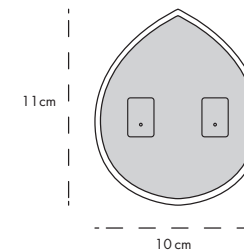

## pad **MAGNETICI**

cod 12 x h. 16,8 cm

**VSC00820**

cod 9,5 x h. 14,5 cm

**VSC00825**

cod 13 x h. 17,5 cm

**VSC00815**

cod 13 x h. 12,5 cm

## pad **MAGNETICI**

cod 10 x h. 11 cm

**VSC00830**

cod 10 x h. 11 cm

**VSC00836**

cod 7,5 x h. 10,5 cm

**VSC00819**

cod 7,5 x h. 10,5 cm

**VSC00824**

cod 8 x h. 8 cm

**VSC00826**

## model CORNICE

cod 9 x h. 16 cm

**VSC00905**

cod 15,5 x h. 21,5 cm

**VSC00910**

cod 21,5 x h. 30,5 cm

**VSC00915**