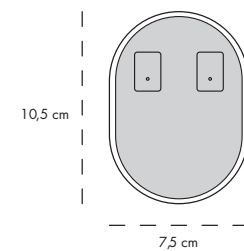

## pad **MAGNETICI**

cod 12 x h. 16,8 cm

**VSC00820**

cod 9,5 x h. 14,5 cm

**VSC00825**

cod 13 x h. 17,5 cm

**VSC00815**

cod 13 x h. 12,5 cm

## pad **MAGNETICI**

cod 10 x h. 11 cm

**VSC00830**

cod 10 x h. 11 cm

**VSC00836**

cod 7,5 x h. 10,5 cm

**VSC00819**

cod 7,5 x h. 10,5 cm

**VSC00824**

cod 8 x h. 8 cm

**VSC00826**

## model CORNICE

cod 9 x h. 16 cm

**VSC00905**

cod 15,5 x h. 21,5 cm

**VSC00910**

cod 21,5 x h. 30,5 cm

**VSC00915**