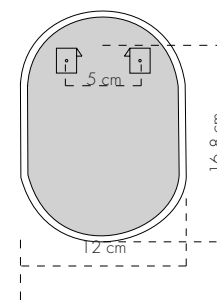

## pad **MAGNETICI**

cod 12 x h. 16,8 cm

**VSC00820**

cod 9,5 x h. 14,5 cm

**VSC00825**

cod 13 x h. 17,5 cm

**VSC00815**

cod 13 x h. 12,5 cm

**VSC00805**

cod 13 x h. 12,5 cm

**VSC00810**

## pad **MAGNETICI**

cod 10 x h. 11 cm

**VSC00830**

cod 10 x h. 11 cm

**VSC00836**

cod 7,5 x h. 10,5 cm

**VSC00819**

cod 7,5 x h. 10,5 cm

## model CORNICE

cod 9 x h. 16 cm

**VSC00905**

cod 15,5 x h. 21,5 cm

**VSC00910**

cod 21,5 x h. 30,5 cm

**VSC00915**