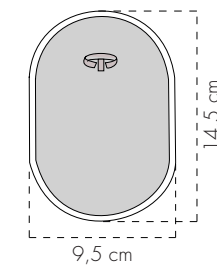

## pad **MAGNETICI**

cod 12 x h. 16,8 cm

**VSC00820**

cod 9,5 x h. 14,5 cm

**VSC00825**

cod 13 x h. 17,5 cm

**VSC00815**

cod 13 x h. 12,5 cm

**VSC00805**

cod 13 x h. 12,5 cm

**VSC00810**

## pad **MAGNETICI**

cod 10 x h. 11 cm

**VSC00830**

cod 10 x h. 11 cm

**VSC00836**

cod 7,5 x h. 10,5 cm

**VSC00819**

cod 7,5 x h. 10,5 cm

## model CORNICE

cod 9 x h. 16 cm

**VSC00905**

cod 15,5 x h. 21,5 cm

**VSC00910**

cod 21,5 x h. 30,5 cm

**VSC00915**