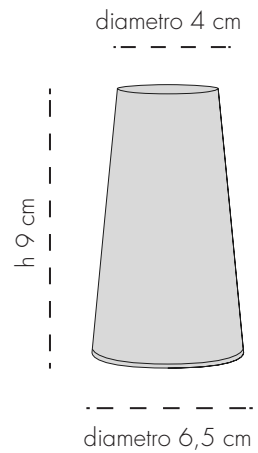

# model **BARCELONA**

EARRINGS/RINGS/BRACELETS

cod 5,5 x 4 x h.5 cm

**VOR00205**

cod 6,5 x 4 x h.9 cm

**VOR00210**