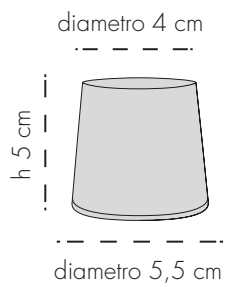

# model **BARCELONA**

EARRINGS/RINGS/BRACELETS

cod 5,5 x 4 x h.5 cm

**VOR00205**

cod 6,5 x 4 x h.9 cm

**VOR00210**