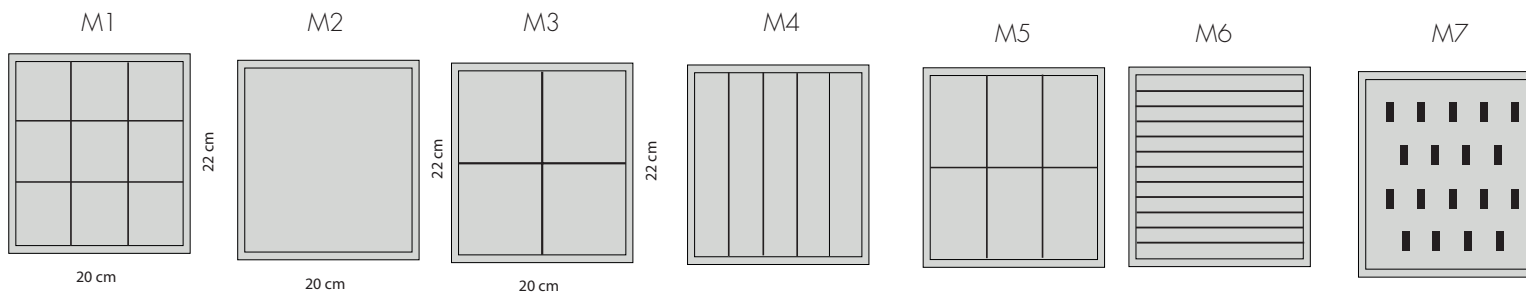

## model **BEAUTY**

cod 16 x 21,5 x h. 23 cm

---

**VBE00005**

cod 22,6 x 23,5 x h. 21,2 cm

---

**VBE00010**

cod 32,6 x 23,5 x h. 21 cm

---

**VBE00020**

**BEAUTY SMALL cod. VBE00005**

beauty small with 5 trays:  
13,5cm x 20cm x h. 4cm

**BEAUTY MEDIUM cod. VBE00010 - VBE00015 - VBE00016**

6 trays h 3 cm    5 trays h 3,5 cm

**BEAUTY BIG cod. VBE00020 - VBE00025 - VBE00026**

6 trays h 3 cm  
5 trays h 3,5 cm