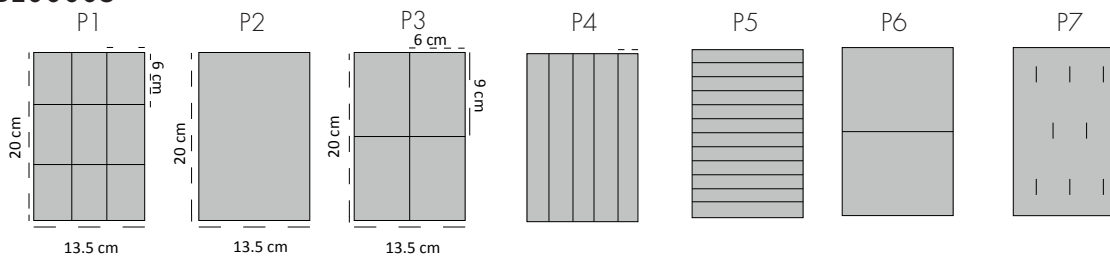

## model **BEAUTY**

cod 16 x 21,5 x h. 23 cm

---

**VBE00005**

cod 22,6 x 23,5 x h. 21,2 cm

---

**VBE00010**

cod 32,6 x 23,5 x h. 21 cm

---

**VBE00020**

**BEAUTY SMALL cod. VBE00005**

beauty small with 5 trays:  
13,5cm x 20cm x h. 4cm

**BEAUTY MEDIUM cod. VBE00010 - VBE00015 - VBE00016**

6 trays h 3 cm    5 trays h 3,5 cm

**BEAUTY BIG cod. VBE00020 - VBE00025 - VBE00026**

6 trays h 3 cm  
5 trays h 3,5 cm