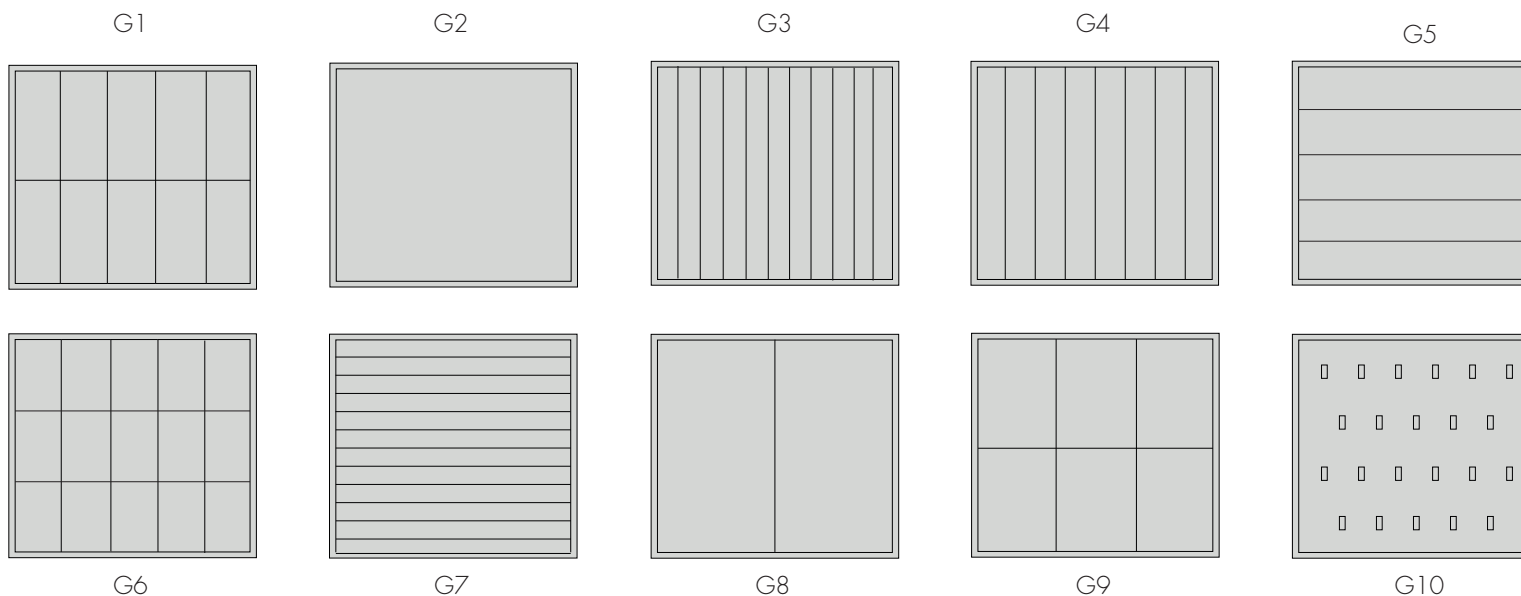

## model **BEAUTY**

cod 16 x 21,5 x h. 23 cm

---

**VBE00005**

cod 22,6 x 23,5 x h. 21,2 cm

---

**VBE00010**

cod 32,6 x 23,5 x h. 21 cm

---

**VBE00020**

**BEAUTY SMALL cod. VBE00005**

beauty small with 5 trays:  
13,5cm x 20cm x h. 4cm

**BEAUTY MEDIUM cod. VBE00010 - VBE00015 - VBE00016**

6 trays h 3 cm    5 trays h 3,5 cm

**BEAUTY BIG cod. VBE00020 - VBE00025 - VBE00026**

6 trays h 3 cm  
5 trays h 3,5 cm