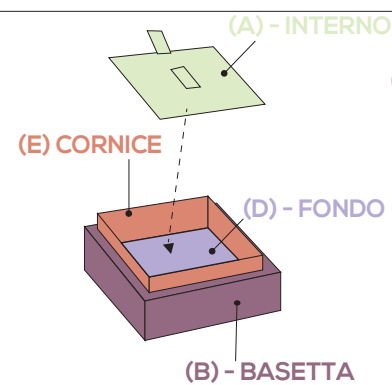

model CRUISE

| cod | B (cm) | P (cm) | H (cm) | USE |
|----------|--------|--------|--------|----------|
| PAS01440 | 5,5 | 5,5 | 5,8 | ring |
| PAS01445 | 7 | 7 | 6,5 | multi |
| PAS01450 | 10 | 10 | 5 | multi |
| PAS01455 | 13 | 13,5 | 6,5 | multi |
| PAS01460 | 13,5 | 20 | 6 | multi |
| PAS01465 | 20 | 25 | 6 | necklace |
| PAS01470 | 22 | 6 | 4 | bracelet |

Inserts / details

MP OR 25
COD. PIN00165

MP OR 24
COD. PIN00170

MP BR 29
COD. PIN00175
per astucci linea bassa

MP L CL 26
COD. PIN00180

(C) - COPERCHIO

(B) - Basetta

(C) - COPERCHIO