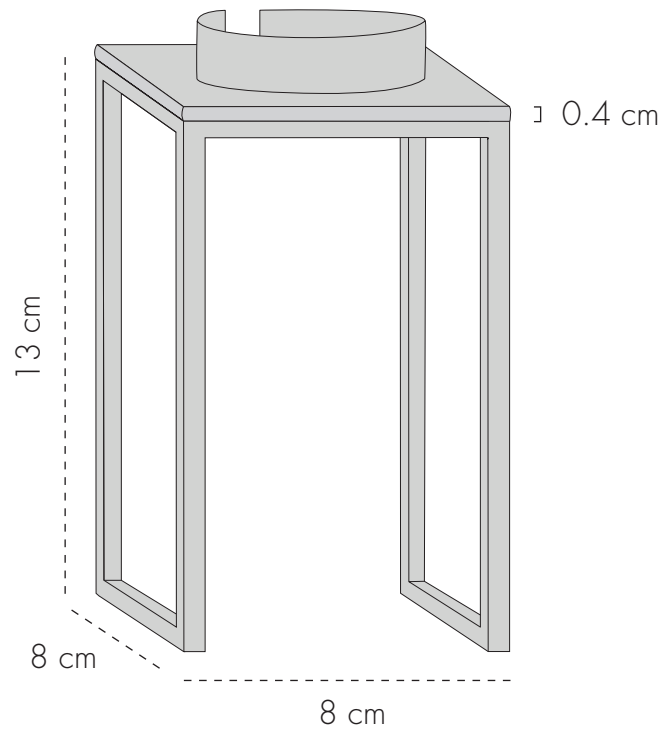

# model GENEVE

cod 8 x 8 x h. 13 cm

VBO00205

## support for BRACELETS

cod h. 8 cm

VOR01040

cod h. 12 cm

VOR01041

cod h. 12 cm

VOR01035

cod h. 11 cm

VOR01025

cod h. 14 cm

VOR01030