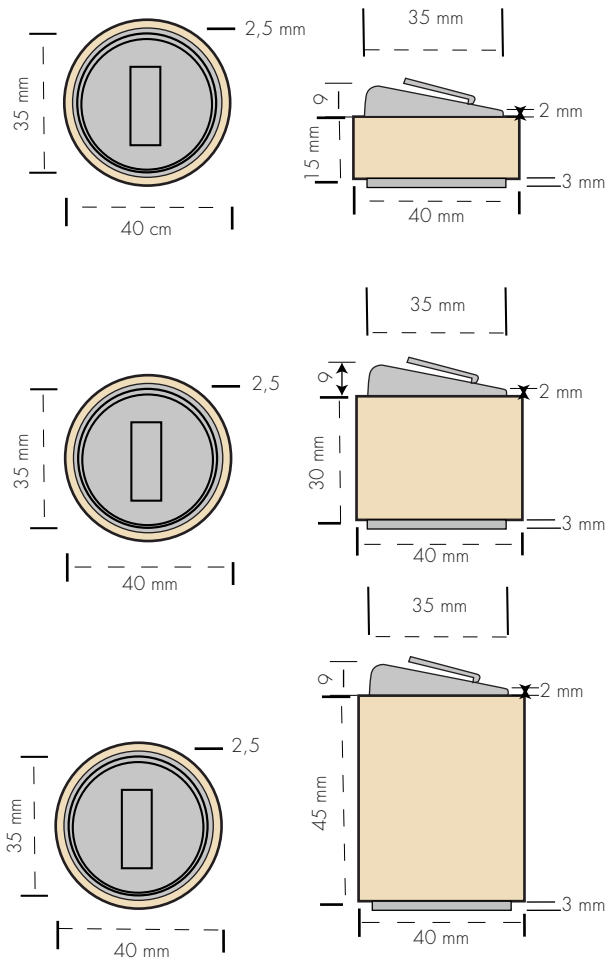

model GIOTTO

cod 4 x 3,5 x h. 1,5 cm

VAN00420

cod 4 x 3,5 x h. 3 cm

VAN00425

cod 4 x 3,5 x h. 4,5 cm

VAN00430

model GIOTTO INCLINATO

cod 4 x 3,5 x h. 1,5 cm

VAN00435

cod 4 x 3,5 x h. 3,0 cm

VAN00440

cod 4 x 3,5 x h. 4,5 cm

VAN00445