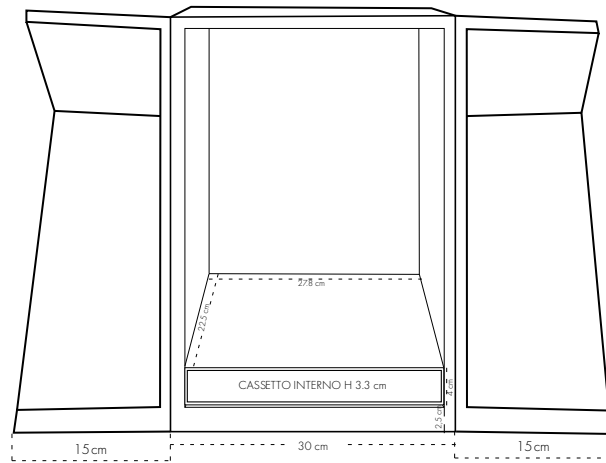

model LUXOR