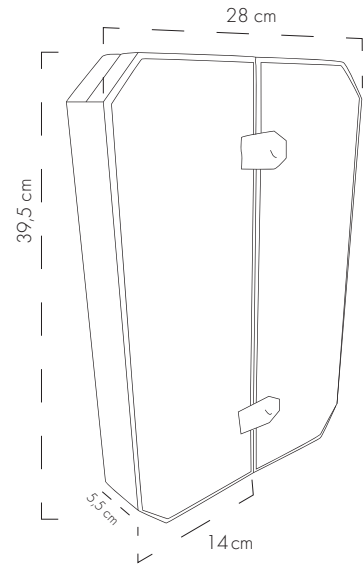

model OTTO

cod
PAS01835