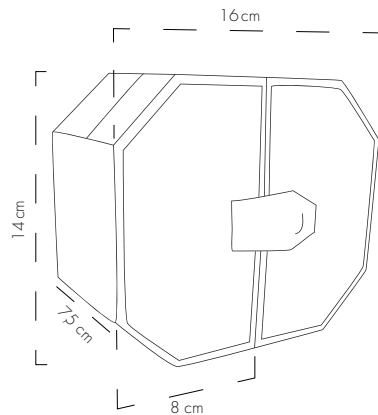

cod
PAS01825