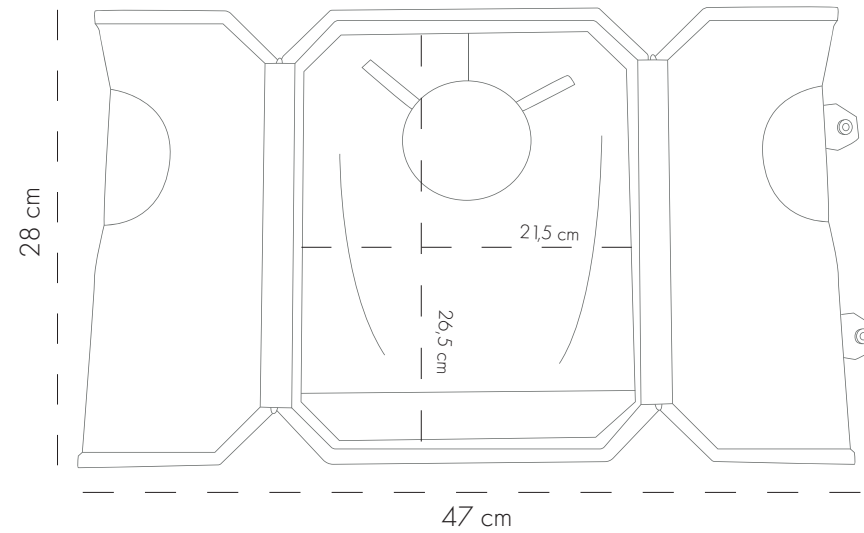

cod
PAS01833