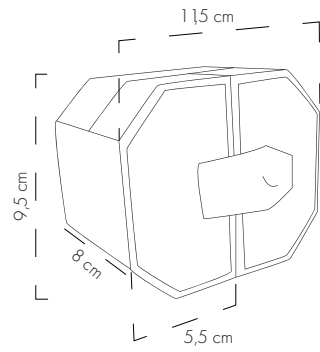

model OTTO

cod
PAS01825