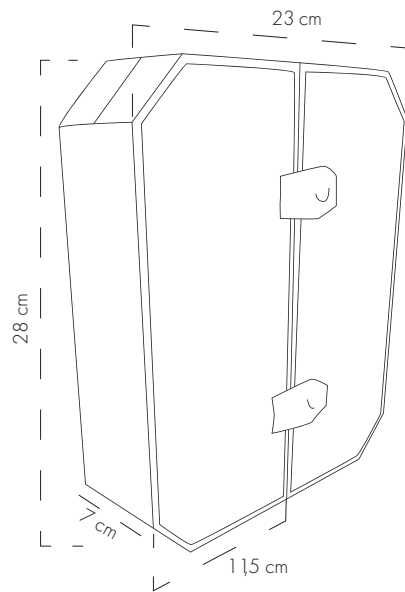

cod
PAS01833