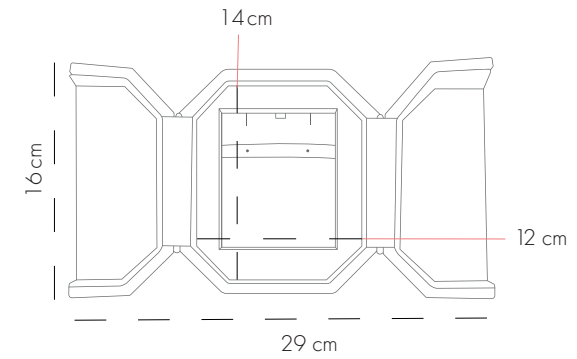

cod
PAS01831