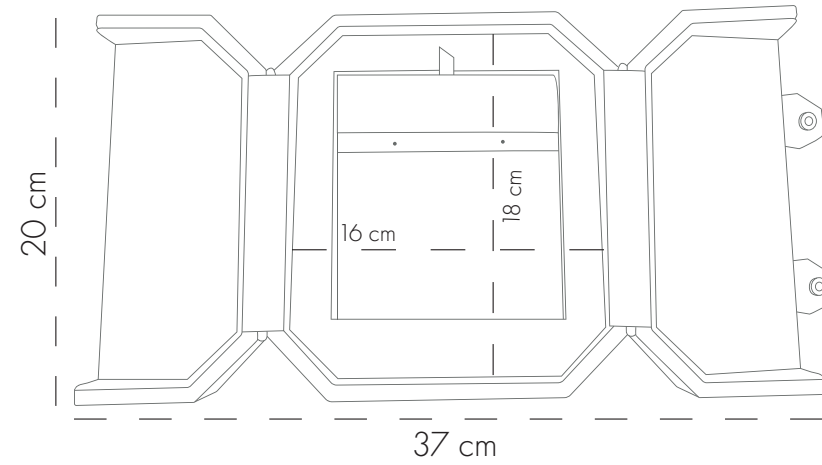

model OTTO

cod
PAS01832