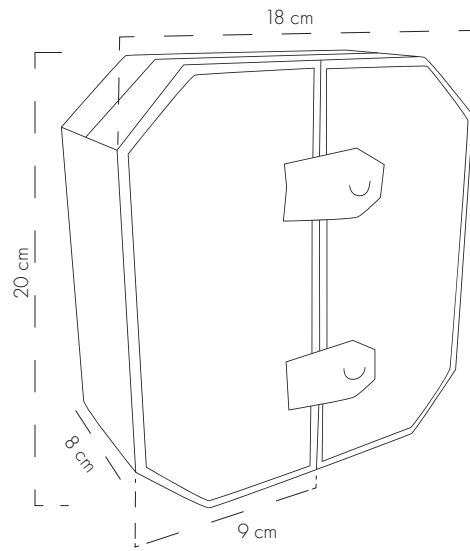

model OTTO

cod
PAS01832