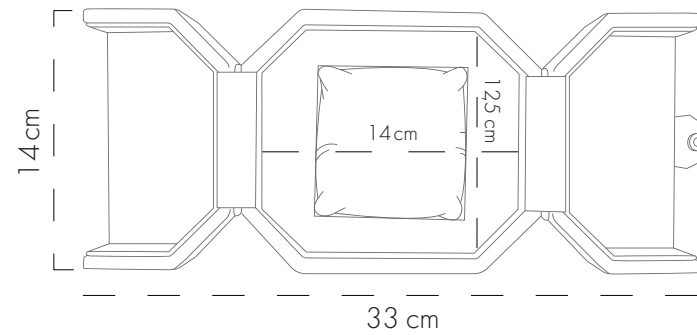

cod
PAS01825