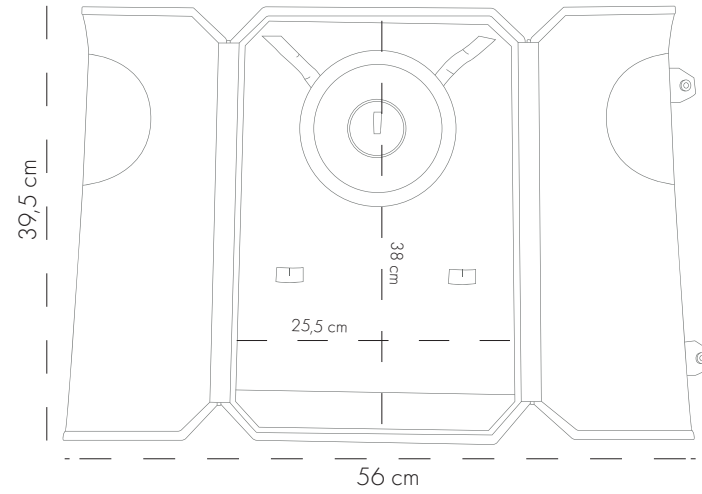

model OTTO

cod
PAS01835