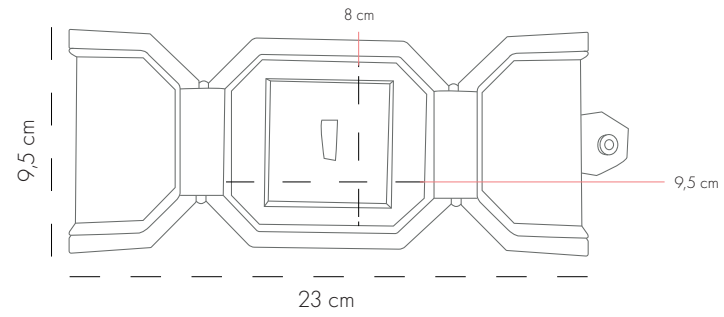

model OTTO

cod
PAS01825