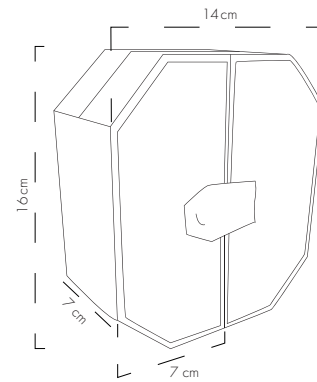

cod
PAS01831