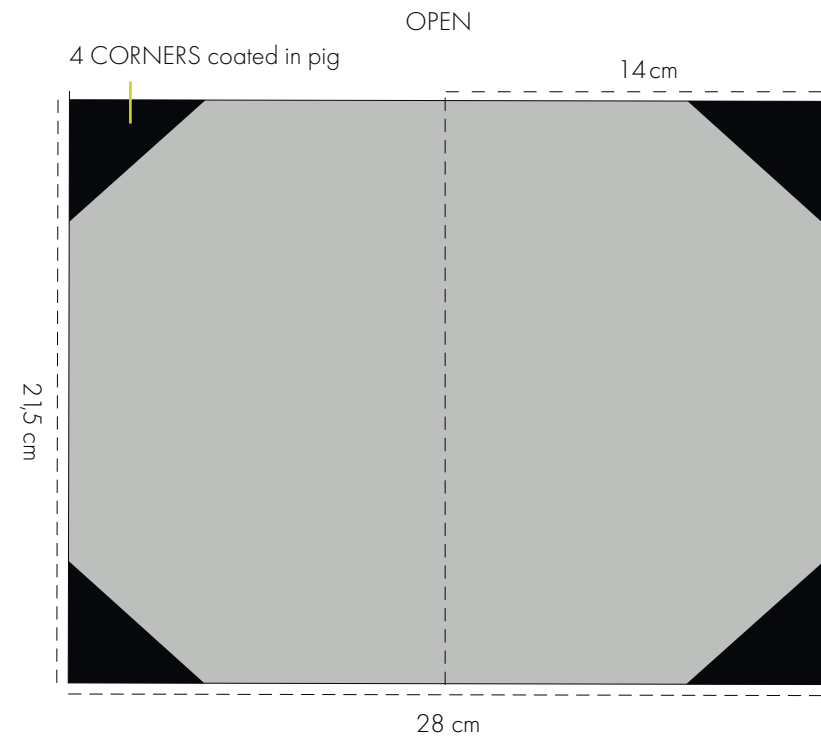

cod

PPG00005