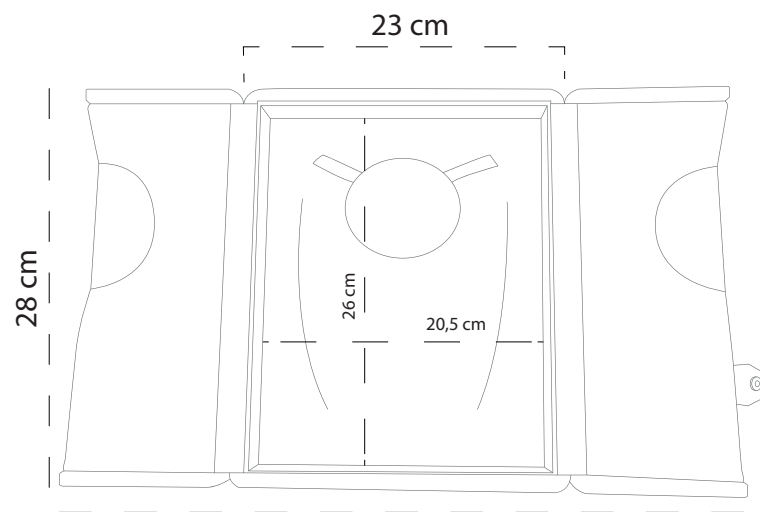

model PRINCESS

cod
PAS01845