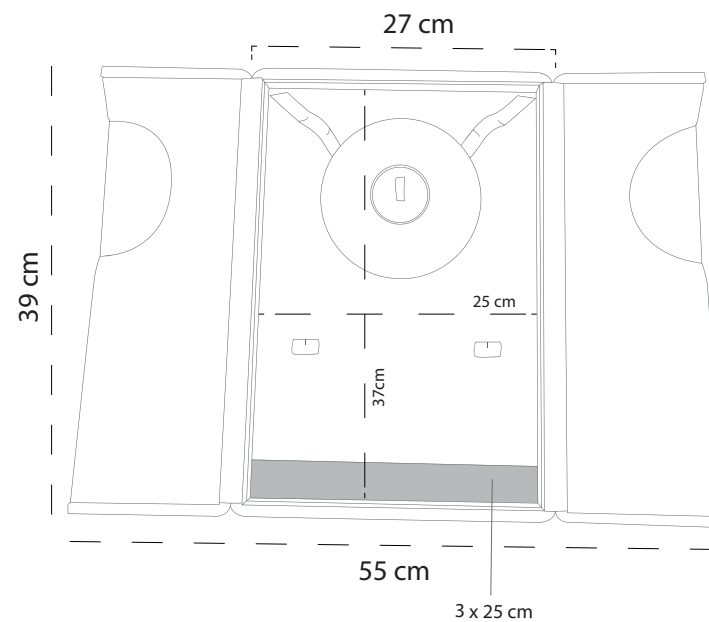

cod
PAS01850