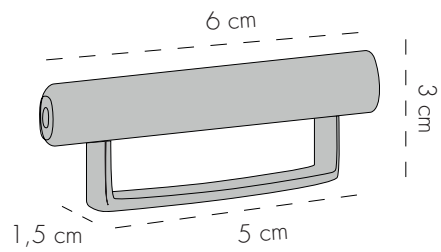

## model PRINCIPE

cod 13,5 x Ø 1,5 x h.3 cm

VAN00065

cod 6 x Ø 1,5 x h.3 cm

VAN00075