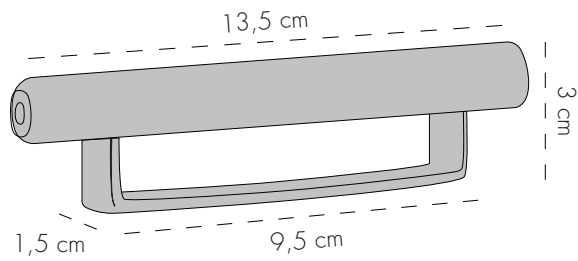

## model PRINCIPE

cod 13,5 x Ø 1,5 x h.3 cm

VAN00065

cod 6 x Ø 1,5 x h.3 cm

VAN00075