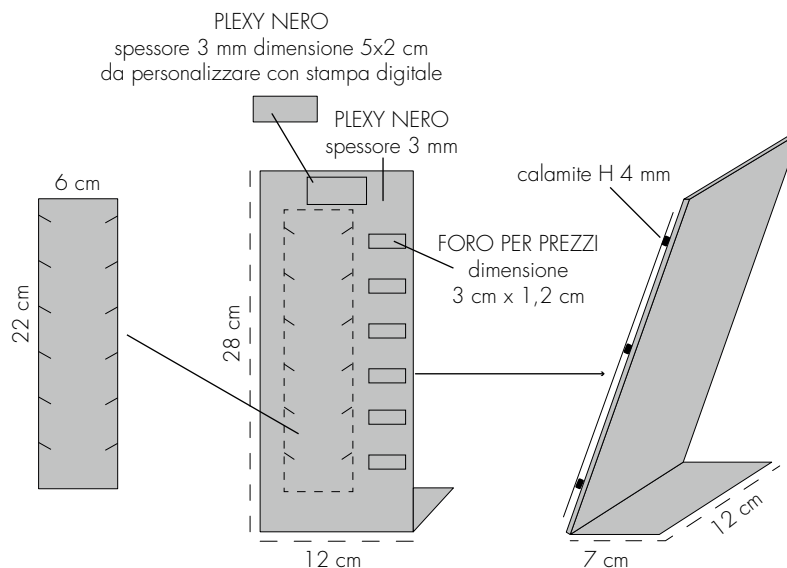

model PUNTI LUCE

cod 6 x h. 22 cm

VTV00480

cod 6 x h. 22 cm

VTV00475

cod 12 x 7 x h. 28 cm

VTV00470

cod 6 x h. 22 cm