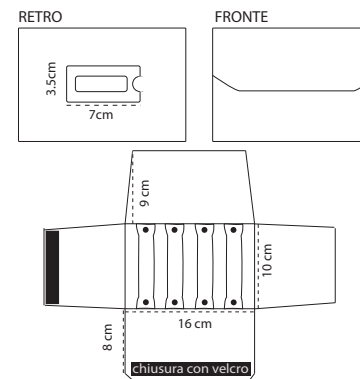

cod. VRO00045
(8 inserts for pendant)

ELEGANT ROLLS

cod. VRO00050
(8 inserts for earrings)

cod. VRO00055
(5 inserts for necklaces)

cod. VRO00060
(16 elastic bands)

cod. VRO00065
(2 necklaces +2 inserts for ring + 2 for earrings)

cod. VRO00070
(24 spaces empty)

cod. VRO00075
(48 empty spaces)

cod. VRO00080

ELEGANT ROLLS/COMBINABLE

cod. VRO00085

INSERT