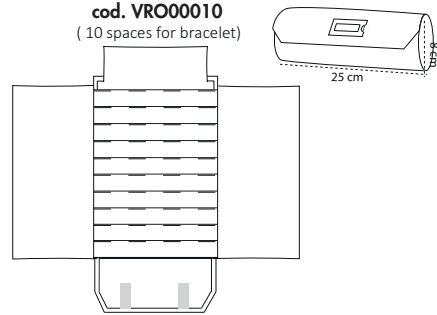

cod. VRO00010
(10 spaces for bracelet)