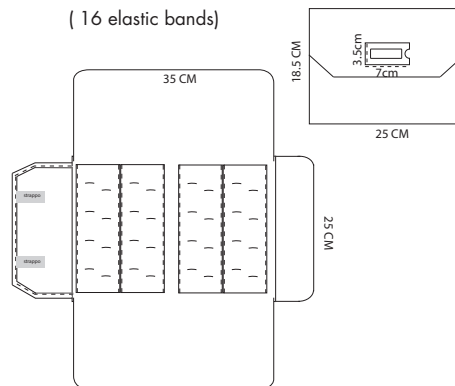

cod. VRO00045
(8 inserts for pendant)

ELEGANT ROLLS

cod. VRO00050
(8 inserts for earrings)

cod. VRO00055
(5 inserts for necklaces)

cod. VRO00060
(16 elastic bands)

cod. VRO00065
(2 necklaces +2 inserts for ring + 2 for earrings)

cod. VRO00070
(24 spaces empty)

cod. VRO00075
(48 empty spaces)

cod. VRO00080

ELEGANT ROLLS/COMBINABLE

cod. VRO00085

INSERT