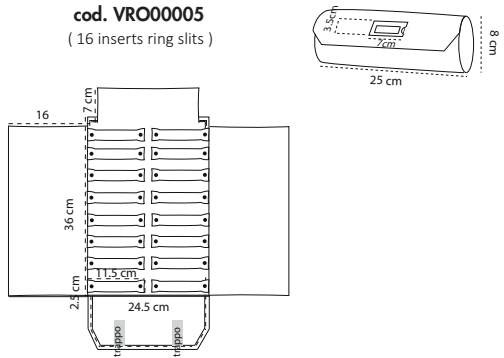

model ROTOLI

cod elegant	cod. top	descrizione
VRO00005	VRO00090	8 + 8 ring slits
VRO00010	VRO00095	10 inserts for bracelet
VRO00015	VRO00100	12 earrings
VRO00020	VRO00105	necklace roll 3 plateaux
VRO00025	VRO00110	6 watch
VRO00030	VRO00115	3 watch
VRO00035	VRO00120	10 hooks for necklaces
VRO00040	VRO00125	soft bracelet holder 5,5 diam
VRO00045	VRO00130	8 pendant
VRO00050	VRO00135	8 strap earring
VRO00055	VRO00140	5 plateaux
VRO00060	VRO00145	elastic cufflink
VRO00065	VRO00150	parure 2 cl 2 or 2 an
VRO00070	VRO00155	24 spaces
VRO00075	VRO00160	48 spaces
VRO00080	VRO00165	miniroll for rings
VRO00085	VRO00170	combinable roll (empty)

model elegant: nappan mocca/ brown microfiber - nappan mocca / microfiber cream
 model top: nappan lin/ microfiber cream - nappan taupe / microfiber grey

ELEGANT ROLLS

cod. VRO00005
(16 inserts ring slits)

cod. VRO00010
(10 spaces for bracelet)

cod. VRO00015
(12 spaces for earrings)

cod. VRO00020
(3 spaces for necklace)

cod. VRO00025
(slits for 6 watch)

cod. VRO00035
(10 spaces for necklace with bottoms)

cod. VRO00040
(soft bracelet holder)