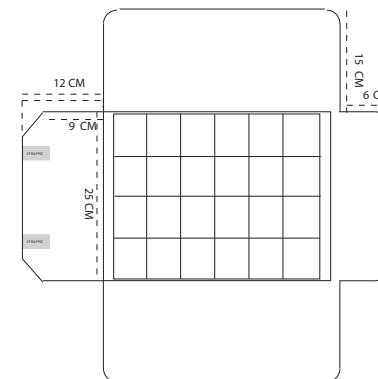

# TOP ROLLS

**COD VRO00135**  
( 8 STRAP FOR EARRING )

**COD VRO00130**  
( 8 SPACES FOR PENDANT )

**COD VRO00140**  
( 5 INSERT FOR NECKLACES )

**COD VRO00145**  
( 16 ELASTIC BAND )

**COD 00150**  
( 2 INSERT NECKLACES + 2 RINGS + EARRINGS )

**COD VRO00160**  
( 48 EMPTY SPACES )

**COD VRO00155**  
( 24 EMPTY SPACES )

**COD VRO00165**  
( MINI ROLLS WITH 4 RING SLITS )