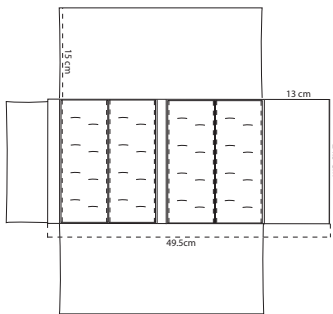

# TOP ROLLS

**COD VRO00135**  
( 8 STRAP FOR EARRING )

**COD VRO00130**  
( 8 SPACES FOR PENDANT )

**COD VRO00140**  
( 5 INSERT FOR NECKLACES )

**COD VRO00145**  
( 16 ELASTIC BAND )

**COD 00150**  
( 2 INSERT NECKLACES + 2 RINGS + EARRINGS )

**COD VRO00160**  
( 48 EMPTY SPACES )

**COD VRO00155**  
( 24 EMPTY SPACES )

**COD VRO00165**  
( MINI ROLLS WITH 4 RING SLITS )