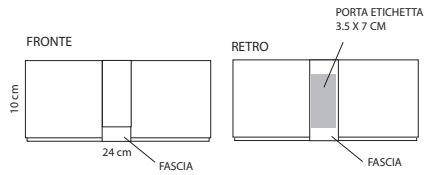

COD VRO00095
(10 SPACES FOR BRACELET)

TOP ROLLS

COD VRO00090
(16 RING SLITS)