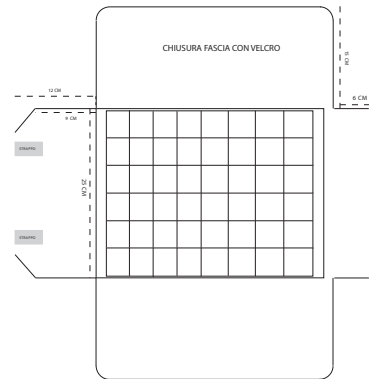

# TOP ROLLS

**COD VRO00135**  
( 8 STRAP FOR EARRING )

**COD VRO00130**  
( 8 SPACES FOR PENDANT )

**COD VRO00140**  
( 5 INSERT FOR NECKLACES )

**COD VRO00145**  
( 16 ELASTIC BAND )

**COD 00150**  
( 2 INSERT NECKLACES + 2 RINGS + EARRINGS )

**COD VRO00160**  
( 48 EMPTY SPACES )

**COD VRO00155**  
( 24 EMPTY SPACES )

**COD VRO00165**  
( MINI ROLLS WITH 4 RING SLITS )