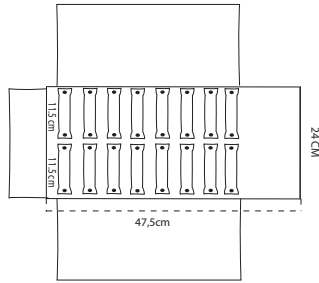

# model ROTOLI

<b>cod elegant</b>	<b>cod. top</b>	<b>descrizione</b>
VRO00005	VRO00090	8 + 8 ring slits
VRO00010	VRO00095	10 inserts for bracelet
VRO00015	VRO00100	12 earrings
VRO00020	VRO00105	necklace roll 3 plateaux
VRO00025	VRO00110	6 watch
VRO00030	VRO00115	3 watch
VRO00035	VRO00120	10 hooks for necklaces
VRO00040	VRO00125	soft bracelet holder 5,5 diam
VRO00045	VRO00130	8 pendant
VRO00050	VRO00135	8 strap earring
VRO00055	VRO00140	5 plateaux
VRO00060	VRO00145	elastic cufflink
VRO00065	VRO00150	parure 2 cl 2 or 2 an
VRO00070	VRO00155	24 spaces
VRO00075	VRO00160	48 spaces
VRO00080	VRO00165	miniroll for rings
VRO00085	VRO00170	combinable roll (empty)

# TOP ROLLS

COD VRO00090  
( 16 RING SLITS )

COD VRO00095  
( 10 SPACES FOR BRACELET )

COD VRO00100  
( 12 INSERTS FOR EARRINGS )

COD VRO00105  
( 3 NECKLACES WITH BOTTOMS )

COD VRO00110  
( 5 SPACES FOR WATCH )