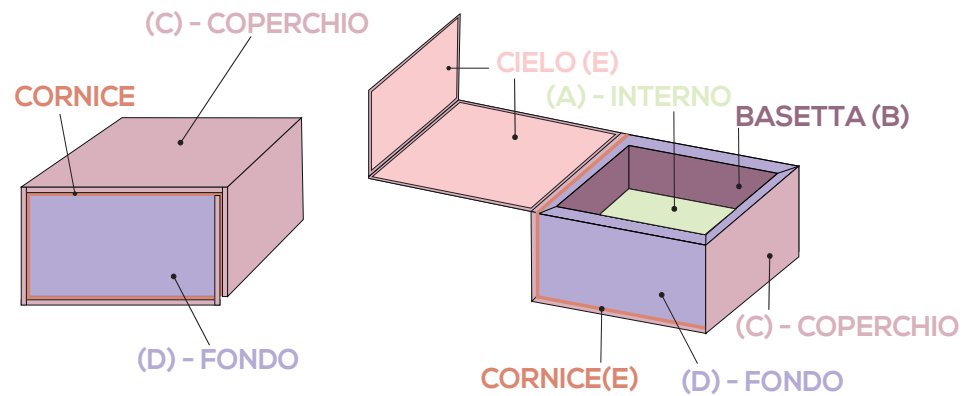

# model SNAP

cod	B (cm)	P (cm)	H (cm)	USE
PAS01305	5,5	6,5	4,5	multi
PAS01310	8	7	5	multi
PAS01315	9,5	10,5	7	multi
PAS01320	10	11	4	multi
PAS01325	10	11	9	multi
PAS01330	13,5	14,5	5	multi
PAS01340	20	14,5	5	necklace
PAS01345	25	20	5	necklace
PAS01335	22	6	4	bracelet

## Inserts / details

ITA CU 55  
COD. PIN00090

MP OR 25  
COD. PIN00165

MP BR 29  
COD. PIN00175  
per astucci linea bassa

TAGLI LATERALI  
COD. PIN00190  
per astucci linea bassa

MP L CL 26  
COD. PIN00180