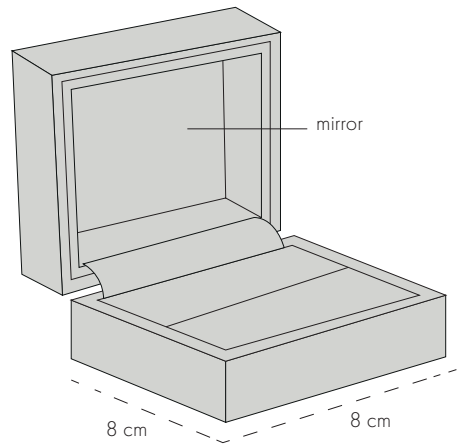

model SPECCHIO

cod 8 x 8 x h. 7 cm

VAN00415