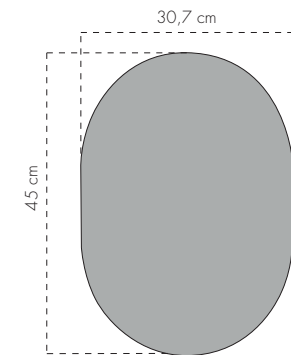

## model **SUPERBO**

cod 30,7 x h. 40 cm

**VSC00405**

cod 30,7 x h. 45 cm

**VSC00410**

cod 30,7 x h. 50 cm

**VSC00415**

h. 46,4 cm compresa di  
base e supporto

h. 51,4 cm compresa di  
base e supporto

h. 61,9 cm compresa di  
base e supporto

spessore schienale 2,5 cm

## model SUPERBO

cod 16 x h. 40 cm

VSC00420

cod 16 x h. 50 cm

VSC00425

h. 48 cm compresa di  
base e supporto

h. 58 cm compresa di  
base e supporto

spessore schienale 3 cm