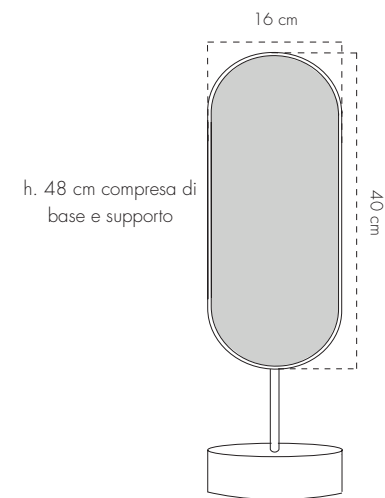

## model **SUPERBO**

cod 30,7 x h. 40 cm

**VSC00405**

cod 30,7 x h. 45 cm

**VSC00410**

cod 30,7 x h. 50 cm

**VSC00415**

h. 46,4 cm compresa di  
base e supporto

h. 51,4 cm compresa di  
base e supporto

h. 61,9 cm compresa di  
base e supporto

spessore schienale 2,5 cm

## model SUPERBO

cod 16 x h. 40 cm

VSC00420

cod 16 x h. 50 cm

VSC00425

h. 48 cm compresa di  
base e supporto

h. 58 cm compresa di  
base e supporto

spessore schienale 3 cm