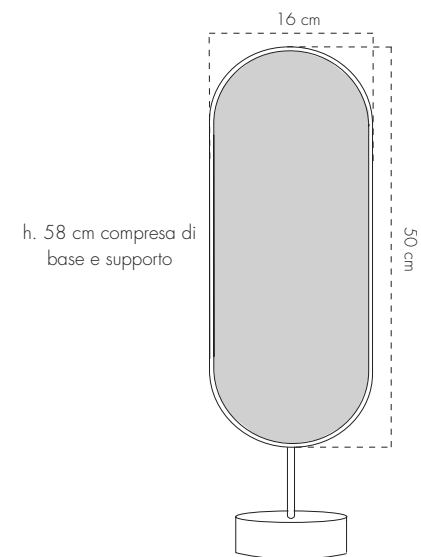

## model **SUPERBO**

cod 30,7 x h. 40 cm

**VSC00405**

cod 30,7 x h. 45 cm

**VSC00410**

cod 30,7 x h. 50 cm

**VSC00415**

h. 46,4 cm compresa di  
base e supporto

h. 51,4 cm compresa di  
base e supporto

h. 61,9 cm compresa di  
base e supporto

spessore schienale 2,5 cm

## model SUPERBO

cod 16 x h. 40 cm

VSC00420

cod 16 x h. 50 cm

VSC00425

h. 48 cm compresa di  
base e supporto

h. 58 cm compresa di  
base e supporto

spessore schienale 3 cm