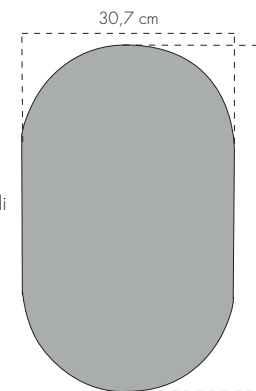

## model **SUPERBO**

cod 30,7 x h. 40 cm

**VSC00405**

cod 30,7 x h. 45 cm

**VSC00410**

cod 30,7 x h. 50 cm

**VSC00415**

h. 46,4 cm compresa di  
base e supporto

h. 51,4 cm compresa di  
base e supporto

h. 61,9 cm compresa di  
base e supporto

spessore schienale 2,5 cm

## model SUPERBO

cod 16 x h. 40 cm

VSC00420

cod 16 x h. 50 cm

VSC00425

h. 48 cm compresa di  
base e supporto

h. 58 cm compresa di  
base e supporto

spessore schienale 3 cm