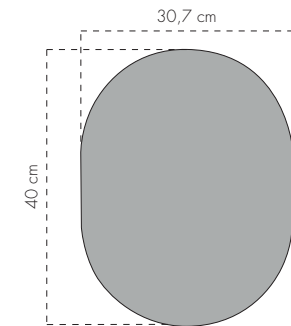

## model **SUPERBO**

cod 30,7 x h. 40 cm

**VSC00405**

cod 30,7 x h. 45 cm

**VSC00410**

cod 30,7 x h. 50 cm

**VSC00415**

h. 46,4 cm compresa di  
base e supporto

h. 51,4 cm compresa di  
base e supporto

h. 61,9 cm compresa di  
base e supporto

spessore schienale 2,5 cm

## model SUPERBO

cod 16 x h. 40 cm

VSC00420

cod 16 x h. 50 cm

VSC00425

h. 48 cm compresa di  
base e supporto

h. 58 cm compresa di  
base e supporto

spessore schienale 3 cm