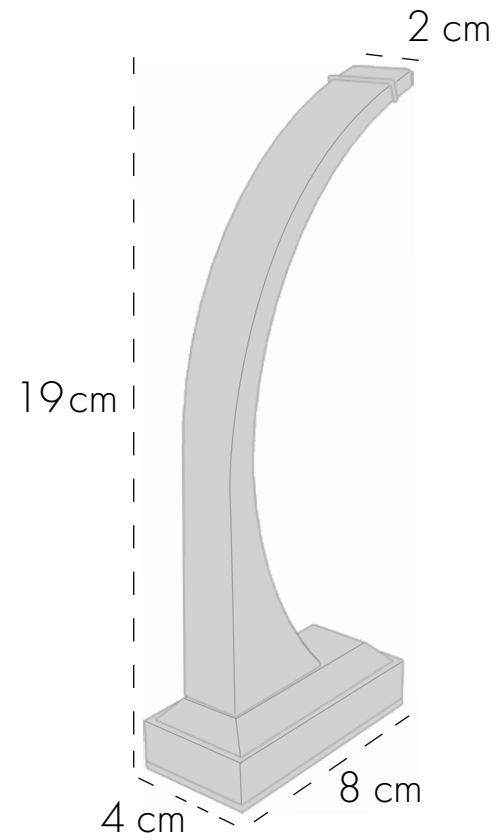

model VELA

cod 4 x 8 x h. 19 cm

VBO00095